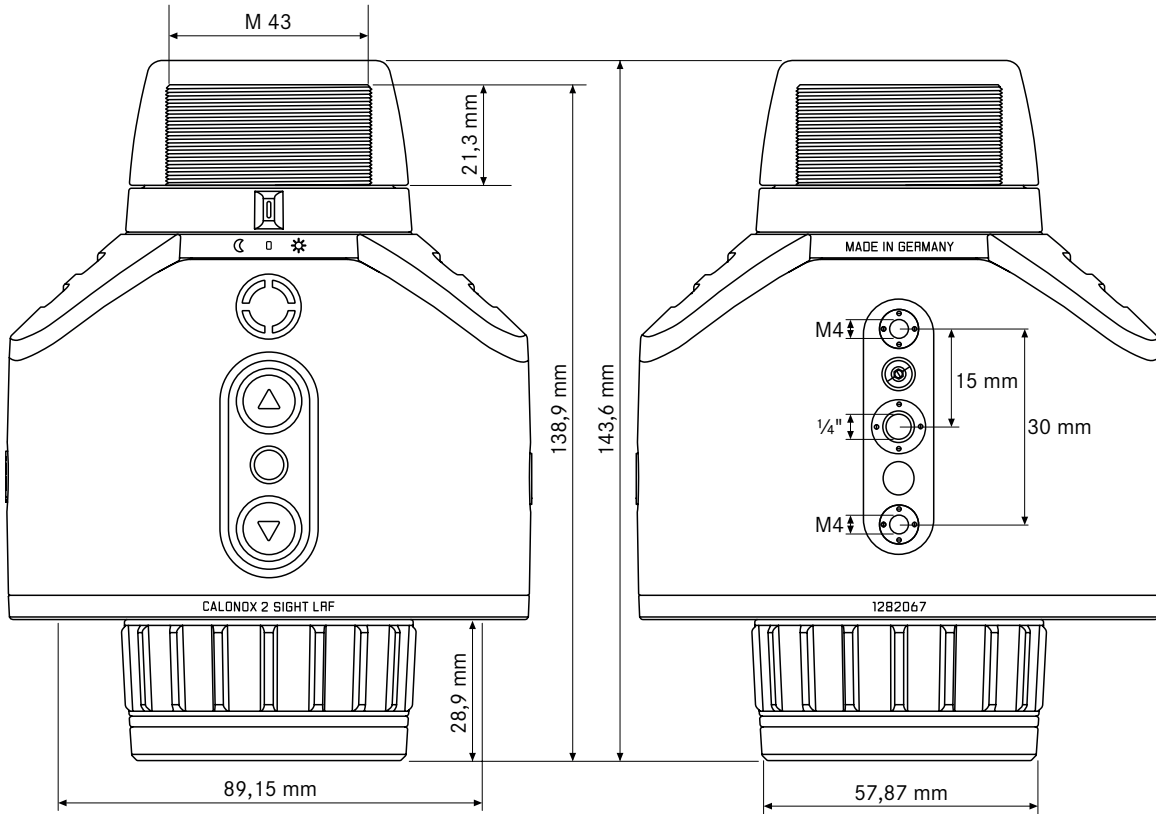

LEICA CALONOX 2 SIGHT LRF