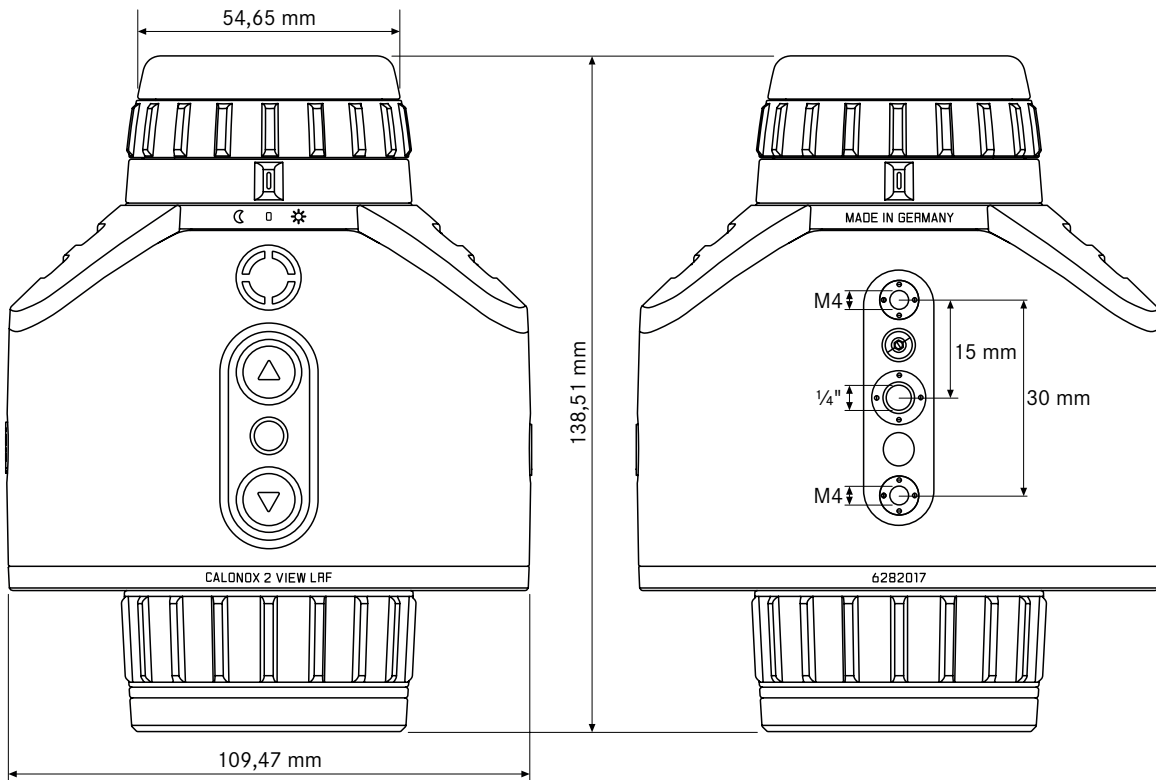

LEICA CALONOX 2 VIEW LRF