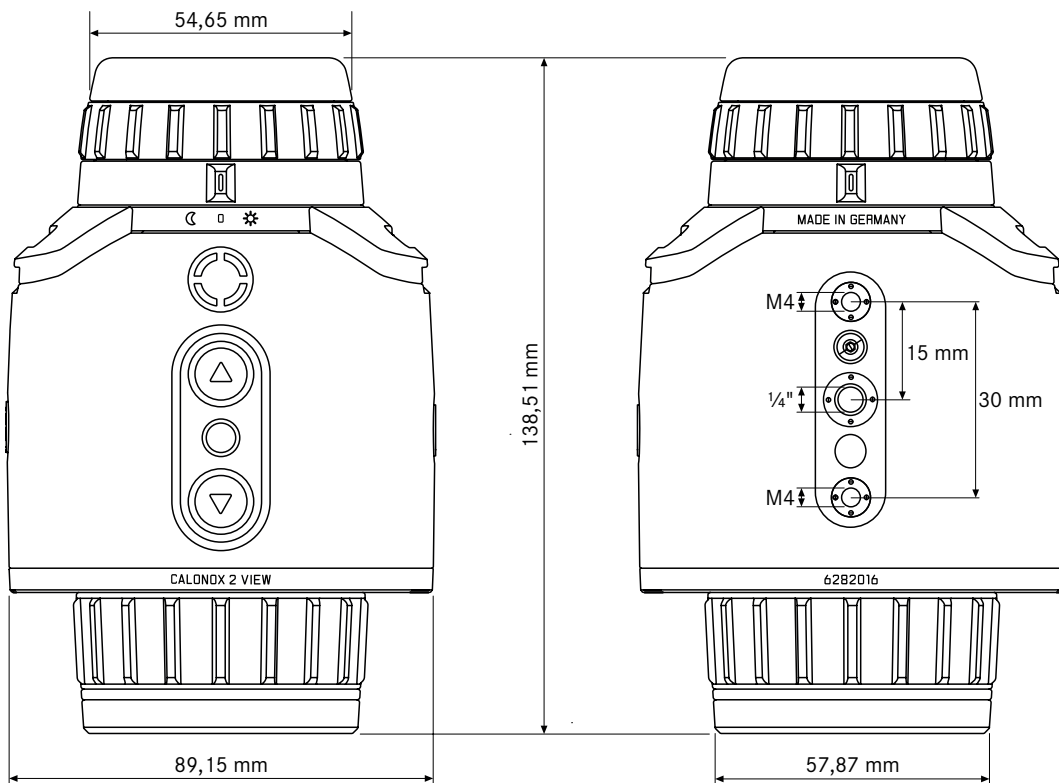

LEICA CALONOX 2 VIEW