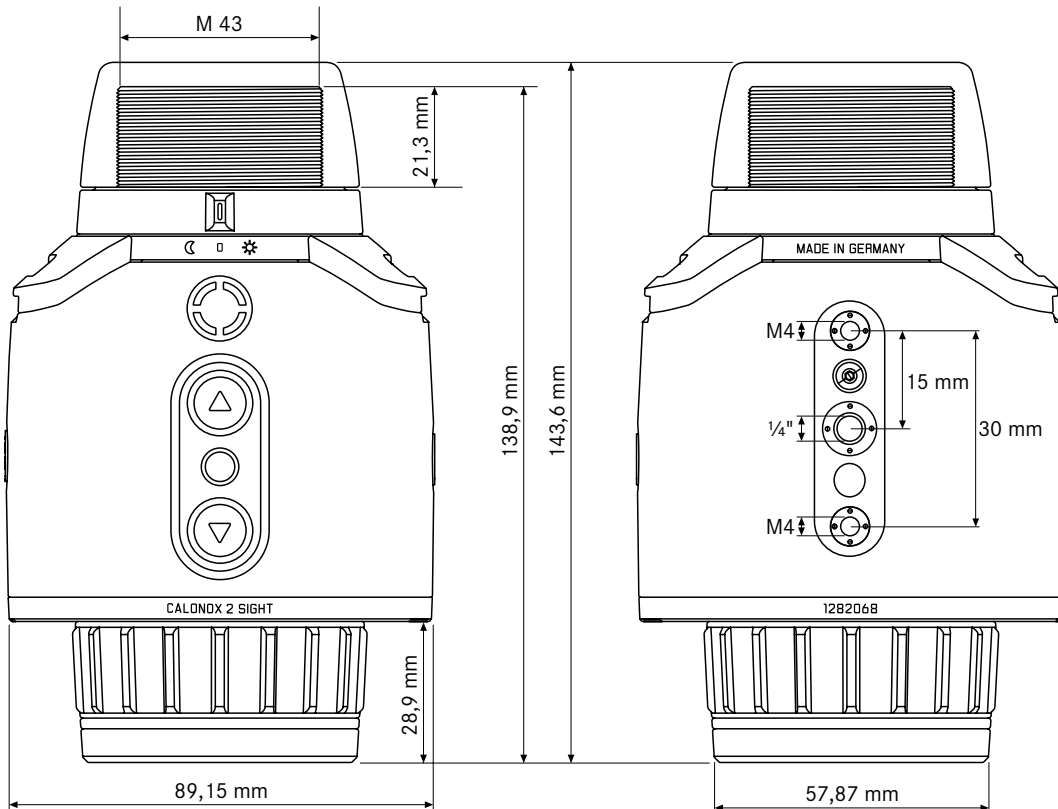

LEICA CALONOX 2 SIGHT