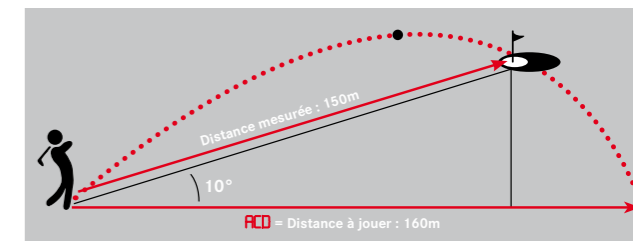

Lee Slattery, deux fois vainqueur du European Tour

Leica Pinmaster II Pro.

NOUVEAU

Plus ACD™-Technologie en version Pro.

ACD™ - l'Angle Compensated Distance est le petit extra parfait pour votre entraînement quotidien au Driving Range et durant vos parcours. Lors du calcul de la distance corrigée le Leica Pinmaster II Pro prend en compte non seulement la pente du terrain, mais également l'angle de frappe spécifique de la balle selon la distance.