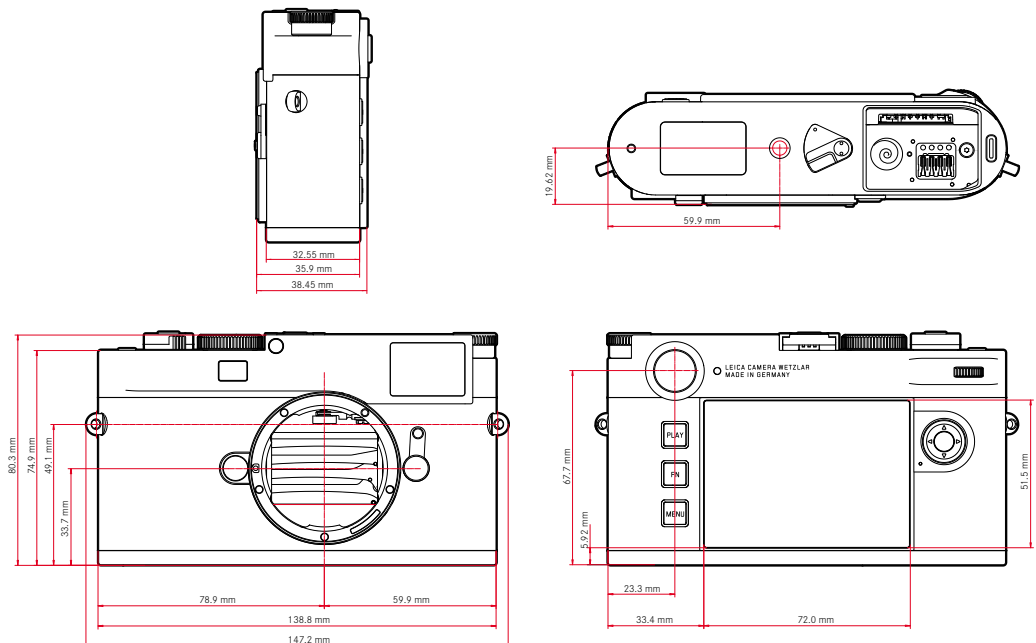

LEICA M11 MONOCHROM

テクニカルデータ

名称	Leica M11 Monochrom
形式	デジタルレンジファインダーカメラ
型番	2416
商品コード	20208 (EU/US/CN)、20209 (JP)、20210 (ROW)
バッファメモリー	3 GB DNG™: 15枚 JPG: 100枚以上
記録媒体	UHS-II (推奨)、UHS-I、SD/SDHC/SDXCカード (SDXCカードは2TB以下) 内蔵メモリー: 256 GB
材質	金属製 (マグネシウム、アルミニウム)、合皮外装
レンズマウント	ライカM/バヨネットマウント (6ビットコード装備)
動作環境	0° C ~ +40° C
インターフェース	ライカフラッシュユニットとライカビゾフレックス 2 (別売) 用の追加制御接点を装備したISOアクセサリシュー USB 3.1 Gen1 Type-C
三脚用ねじ穴	A 1/4 (1/4インチ、DIN4503に準拠)、合金製

寸法

質量

ブラック: 約461g (バッテリー含まず) / 約542g (バッテリー含む)

LEICA M11 MONOCHROM

撮像素子

センサーサイズ モノクローム BSI CMOSイメージセンサー、画素ピッチ：3.76µm、35mm：9528x6328画素（6030万画素）

プロセッサ ライカ マエストロ シリーズ (Maestro III)

フィルター UV/IRフィルター、ローパスフィルター無し

記録形式 DNG™ (RAWデータ、ロスレス圧縮)、DNG + JPG、JPG (DCF、Exif 2.30)

解像度 (静止画)

DNG™	L-DNG	60.4MP	9536x6336画素
	M-DNG	36.6MP	7424x4936画素
	S-DNG	18.5MP	5280x3506画素
JPG	L-JPG	60.1MP	9504x6320画素
	M-JPG	36.2MP	7392x4896画素
	S-JPG	18.2MP	5248x3472画素

色空間 sRGB

ファインダー/モニター

ファインダー 大型ブライフレームレンジファインダー (パララックス自動補正機能付き)、視度：-0.5dpt、視度補正レンズ-3~+3dpt (別売) を装着可能

表示 4マスデジタル表示 (上下の点を含む)、フレーミング：2フレーム1組：35mm+135mm用、28mm+90mm用、50mm+75mm用 (レンズ装着時に自動切替)

パララックス補正 ファインダー、レンズ間に生じる水平方向と垂直方向のパララックスを、ピント合わせの際に自動的に補正。ファインダー内表示画像と撮影範囲/撮影範囲は、被写体までの距離によって変わります。
- 2m：撮像素子サイズ (約23.9x35.8mm)
- 2m以上~無限遠：ブライフレームの大きさよりも約7.3% (28mm) ~18% (135mm) 大きい範囲 (焦点距離によって異なる)
- 2m未満：撮像素子サイズ以下