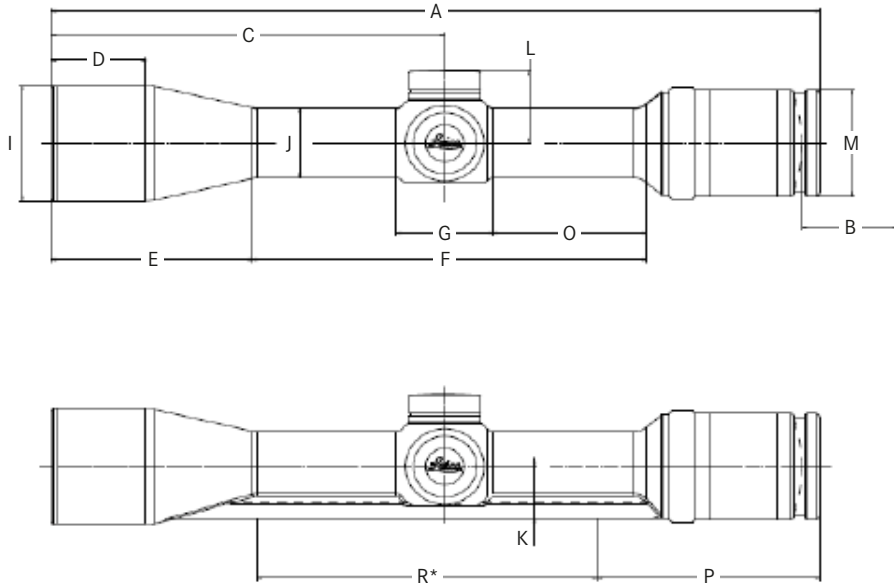

LEICA Visus i LW

Dimensions

	Leica Visus 2.5-10x42 i LW without/with Rail	Leica Visus 3-12x50 i LW without/with Rail
A	319 mm	335 mm
B	91 mm	91 mm
C	163 mm	177 mm
D	39 mm	53 mm
E	--	99 mm
F	E + F: 164 mm	164 mm
G	40 mm	40 mm
I	50 mm	57 mm
J	30 mm	30 mm
K	22 mm	23 mm
L	31 mm	31 mm
M	46 mm	46 mm
O	64 mm	63 mm
P	92 mm	92 mm
R*	141 mm	141 mm