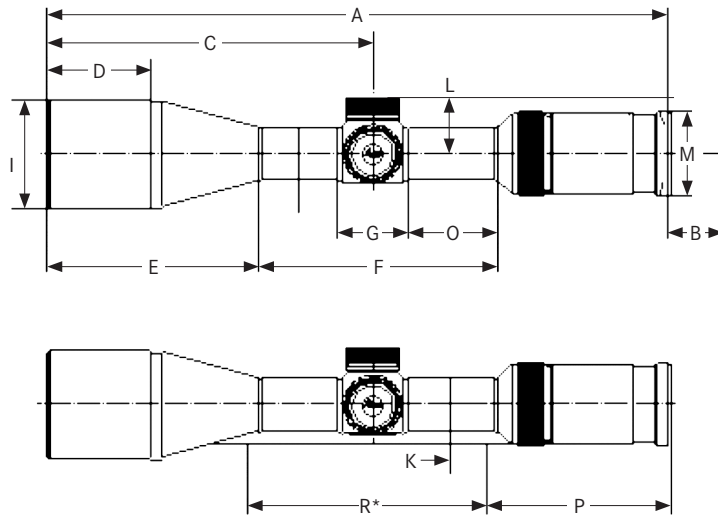

## Dimensions

	Leica Fortis 6 1 – 6 x 24 i without/with Rail	Leica Fortis 6 2 – 12 x 50 i without/with Rail	Leica Fortis 6 2.5 – 15 x 56 i without/with Rail
A	276 mm	333 mm	360 mm
B	90 mm	90 mm	90 mm
C	104 mm	161 mm	188 mm
D	--	54 mm	59 mm
E	83 mm	103 mm	122 mm
F	176 mm	130 mm	138 mm
G	40 mm	40 mm	40 mm
I	30 mm	57 mm	62 mm
J	30 mm	30 mm	30 mm
K	22.5 mm	22.5 mm	22.5 mm
L	32.6 mm	32.6 mm	32.6 mm
M	48 mm	48 mm	48 mm
O	50.4 mm	50.4 mm	50.4 mm
P	119 mm	119 mm	119 mm
R*	139 mm	111 mm	115 mm