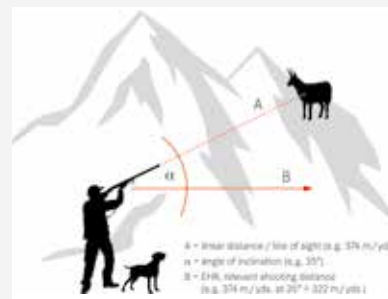

Exakt mätning med relevant skottavstånd

(EHR = ekvivalent horisontell räckvidd).

A = linjärt avstånd/siktlinje
(t.ex. 374 m)
 α = lutningsvinkel (t.ex. 35°)
B = EHR, relevant skottavstånd
(t.ex. 374 m vid 35° ≈ 322 m)

Vid vinkelskott inom intervallet 10 till 1 100 meter beräknar ballistikfunktionen (EHR) det relevanta skottavståndet från jägaren till djuret som jägaren siktar på. Tillsammans med linjärt avstånd och vinkel, tar algoritmen utvecklad av Leica alltid hänsyn till en realistisk ballistisk kurva. Den inkluderar även barometertryck och temperatur – för snabb, exakt och enkel beräkning av rätt riktpunkt i bergen.