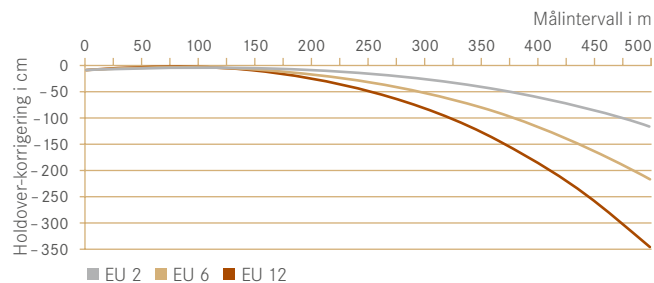

Till exempel:

- Kaliber 9,3x62
- Kula Norma Oryx
- 325 grain

Beroende på individuell utgångshastighet och faktisk projektilbana.

Ytterligare information från din Leica-återförsäljare eller på webben www.leica-sportoptics.com