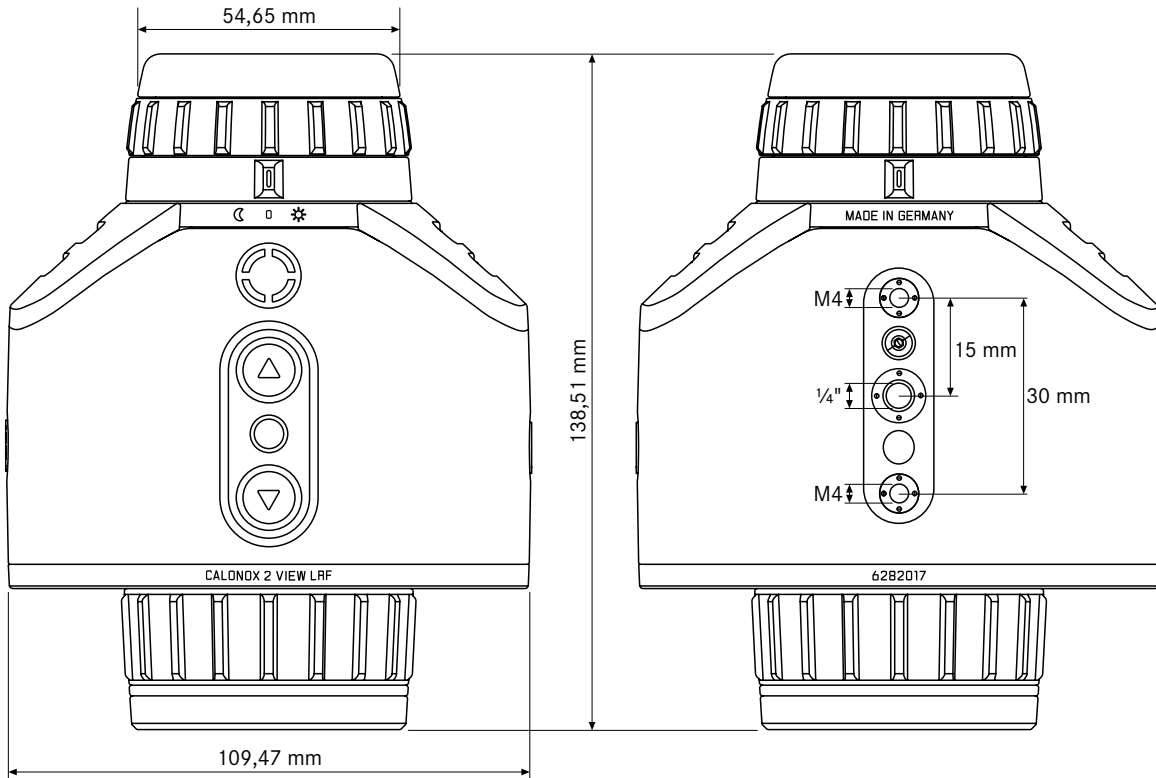

LEICA CALONOX 2 VIEW LRF