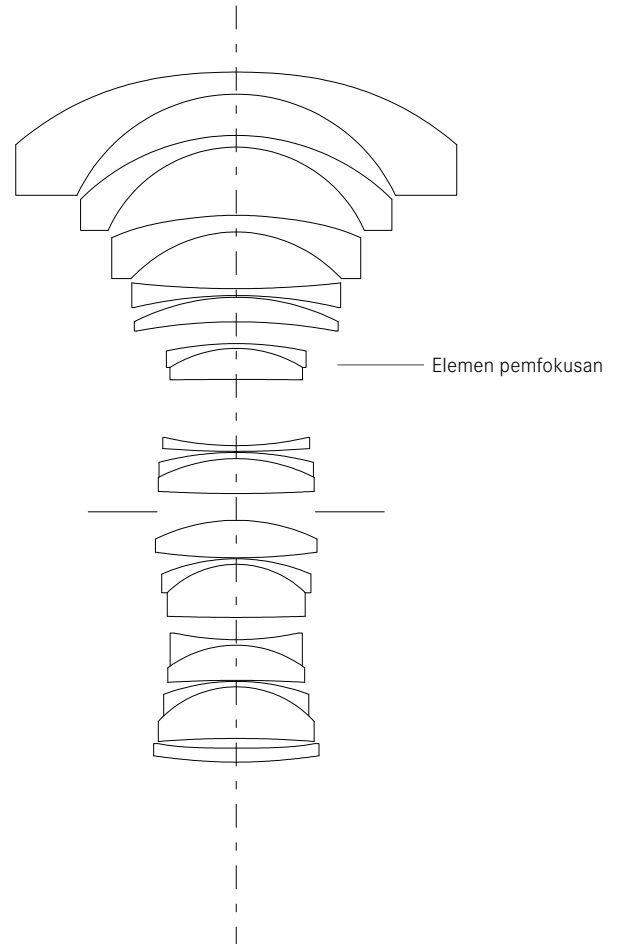

LEICA SUPER-VARIO-ELMARIT-SL 1:2.8/14-24 ASPH.

Data teknis.

Lensa	LEICA SUPER-VARIO-ELMARIT-SL 1:2.8/14-24 ASPH.
No. pemesanan Hitam teranodisasi	11194
Sudut gambar (diagonal/horizontal/vertikal) Full-frame (24x36 mm)	14 mm: 114,2°/102,4°/79,3° 24 mm: 85,0°/74,6°/53,9°
Struktur lensa Jumlah lensa/komponen Posisi pupil masuk sebelum bayonet Kisaran kerja	18/13 14 mm: 96,2 mm 24 mm: 91,6 mm 14 mm: 280 mm hingga ∞ 24 mm: 280 mm hingga ∞
Pengaturan jarak Pengaturan Bidang objek terkecil Skala terbesar	Otomatis (fokus otomatis) atau manual dapat dipilih, mode dapat diatur di kamera Full-frame: 14 mm: 273 mm x 410 mm 24 mm: 176 mm x 265 mm 14 mm: 1:11,4 24 mm: 1:7,4
Apertur Pengaturan/fungsi Apertur terkecil	Apertur yang dikontrol secara elektronik, pengaturan dilakukan pada kamera, serta nilai setengah atau sepertiga juga dapat diatur 22
Bayonet	Bayonet Leica L dengan strip kontak
Firmware	Firmware lensa dapat diperbarui melalui kamera
Pelapisan	Pelapisan Aqua-Dura® hidrofobik pada lensa luar
Material	Bodi logam utuh yang terbuat dari aluminium, hitam teranodisasi, tahan debu dan percikan air
Ulir filter	Dudukan filter film pada bayonet
Tudung lensa	Berpengait
Dimensi Panjang Diameter Berat	Sekitar 131 mm Sekitar 85 mm Sekitar 855 g

LEICA **SUPER-VARIO-ELMARIT-SL** 1:2.8/14-24 ASPH.

DATA TEKNIS

BENTUK LENSA

LEICA SUPER-VARIO-ELMARIT-SL 1:2.8/14-24 ASPH.

DIAGRAM MTF

KURVA MTF

MTF disediakan untuk bukaan penuh serta untuk f/5.6 dan f/8.0 pada jarak pengambilan jauh (tak terhingga). Kontras ditampilkan dalam persen untuk 5, 10, 20, 40 Lp/mm terhadap tinggi format untuk struktur tangensial (garis putus-putus) dan struktur sagital (garis solid).