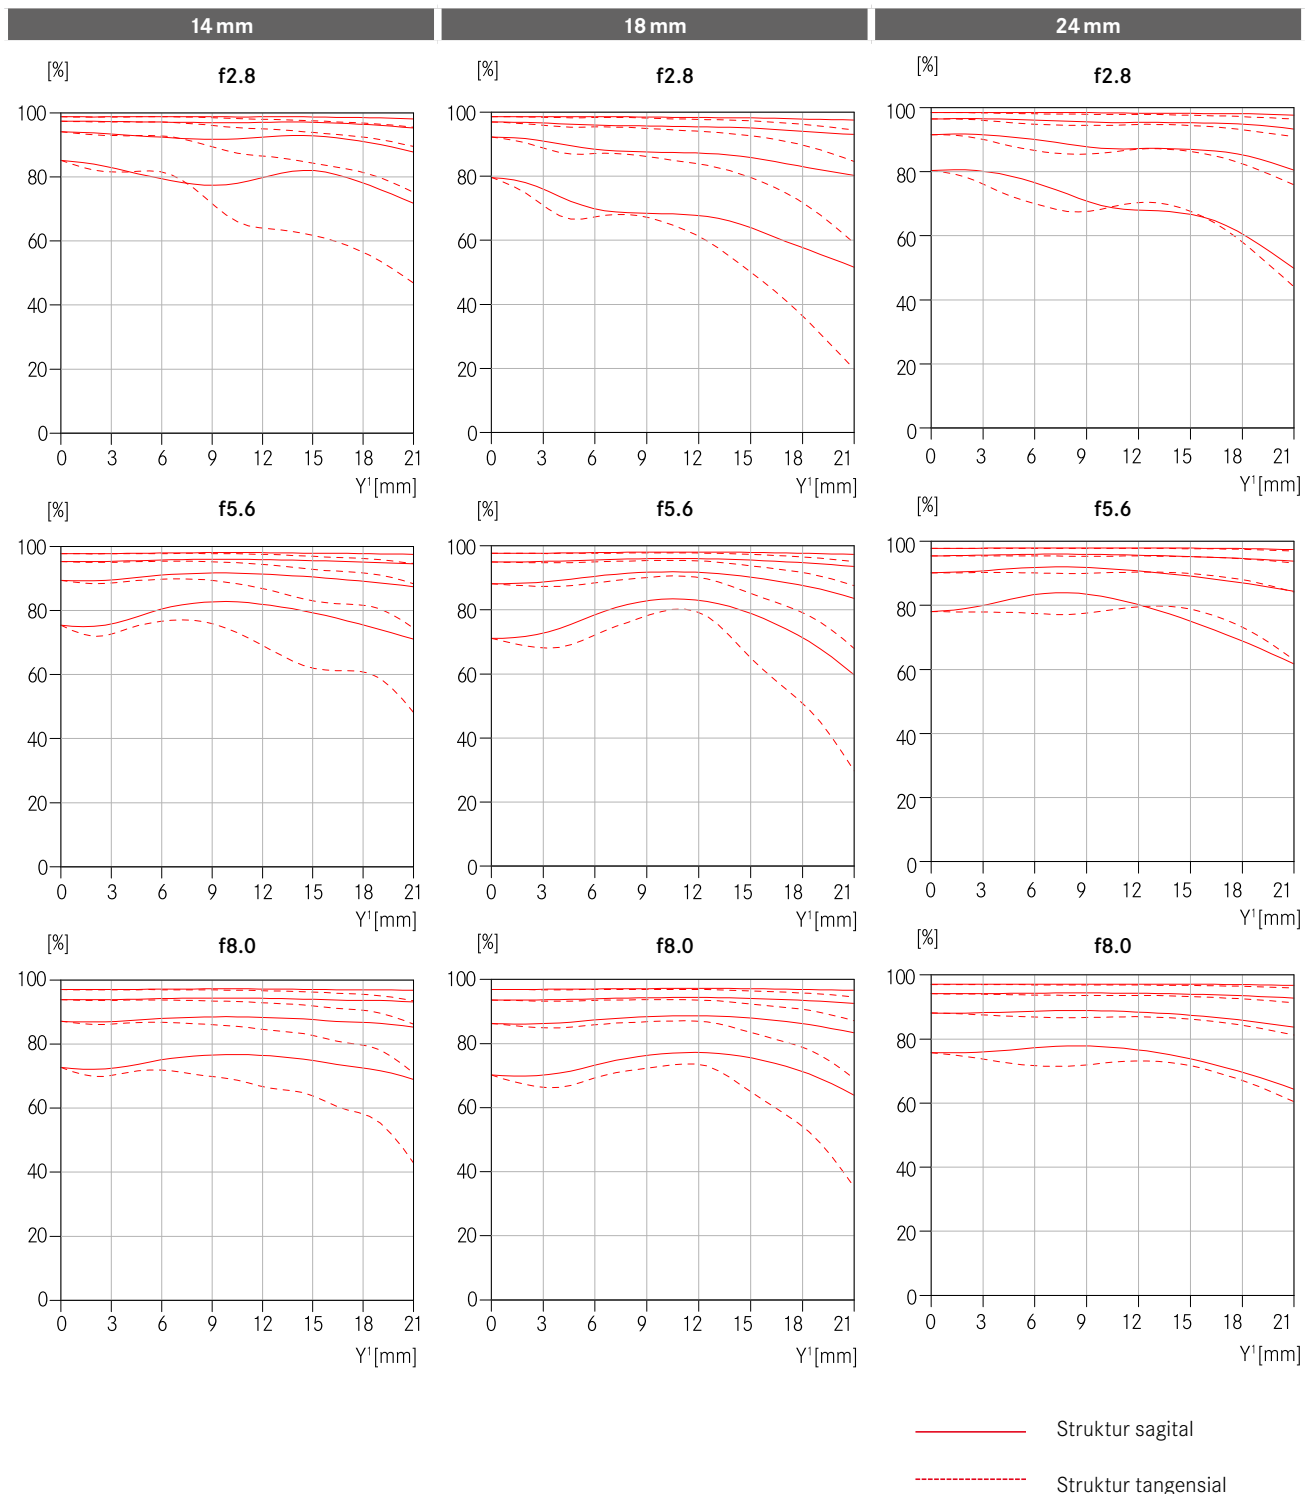

LEICA SUPER-VARIO-ELMARIT-SL 1:2.8/14-24 ASPH.

Data teknis.

Lensa	LEICA SUPER-VARIO-ELMARIT-SL 1:2.8/14-24 ASPH.
No. pemesanan Hitam teranodisasi	11194
Sudut gambar (diagonal/horizontal/vertikal) Full-frame (24x36 mm)	14 mm: 114,2°/102,4°/79,3° 24 mm: 85,0°/74,6°/53,9°
Struktur lensa Jumlah lensa/komponen Posisi pupil masuk sebelum bayonet Kisaran kerja	18/13 14 mm: 96,2 mm 24 mm: 91,6 mm 14 mm: 280 mm hingga ∞ 24 mm: 280 mm hingga ∞
Pengaturan jarak Pengaturan Bidang objek terkecil Skala terbesar	Otomatis (fokus otomatis) atau manual dapat dipilih, mode dapat diatur di kamera Full-frame: 14 mm: 273 mm x 410 mm 24 mm: 176 mm x 265 mm 14 mm: 1:11,4 24 mm: 1:7,4
Apertur Pengaturan/fungsi Apertur terkecil	Apertur yang dikontrol secara elektronik, pengaturan dilakukan pada kamera, serta nilai setengah atau sepertiga juga dapat diatur 22
Bayonet	Bayonet Leica L dengan strip kontak
Firmware	Firmware lensa dapat diperbarui melalui kamera
Pelapisan	Pelapisan Aqua-Dura® hidrofobik pada lensa luar
Material	Bodi logam utuh yang terbuat dari aluminium, hitam teranodisasi, tahan debu dan percikan air
Ulir filter	Dudukan filter film pada bayonet
Tudung lensa	Berpengait
Dimensi Panjang Diameter Berat	Sekitar 131 mm Sekitar 85 mm Sekitar 855 g

LEICA **SUPER-VARIO-ELMARIT-SL** 1:2.8/14-24 ASPH.

DATA TEKNIS

BENTUK LENSA

LEICA SUPER-VARIO-ELMARIT-SL 1:2.8/14-24 ASPH.

DIAGRAM MTF

KURVA MTF

MTF disediakan untuk bukaan penuh serta untuk f/5.6 dan f/8.0 pada jarak pengambilan jauh (tak terhingga). Kontras ditampilkan dalam persen untuk 5, 10, 20, 40 Lp/mm terhadap tinggi format untuk struktur tangensial (garis putus-putus) dan struktur sagital (garis solid).