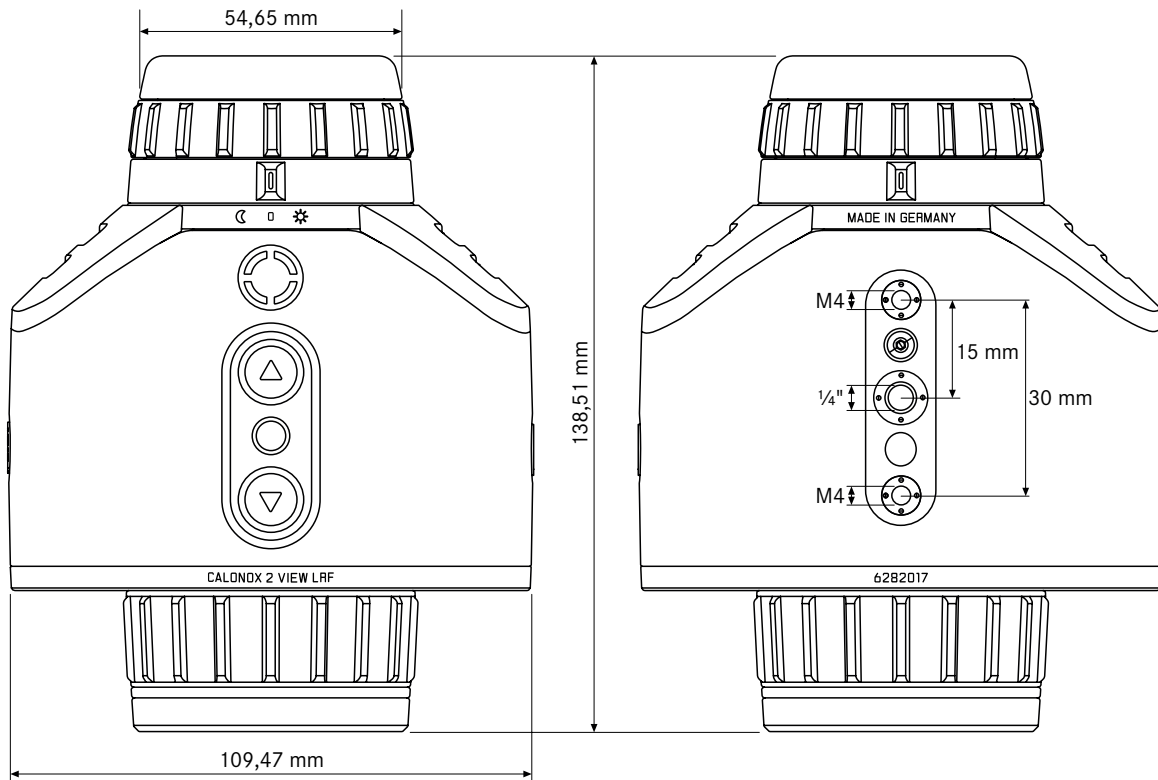

LEICA CALONOX 2 VIEW LRF