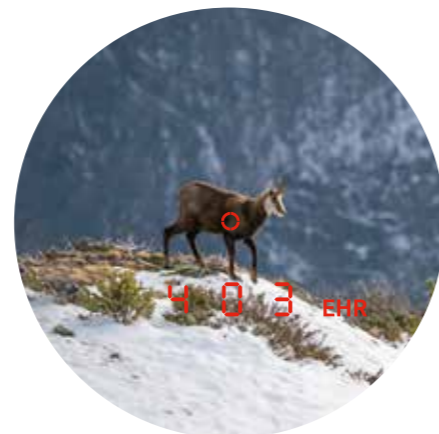

## Истинное величие изнутри

Компактный, легкий,  
непревзойденно точный

### 30 лет: новаторский опыт Leica в дальнометрии

Чрезвычайно мощные и функционально революционные, Leica Geovid Pro 8x32 и 10x32 – первые модели самого компактного и точного бинокля-дальномера с диаметром объектива 32 мм. Предназначенные специально для горной и оленьей охоты, эти пионеры дальнометрии – номер один для активных охотников, которые ценят компактное оснащение и которым нужно надежное баллистическое решение на всех выстрелах по ближним и дальним целям.

Leica Geovid Pro 32 – настоящий прорыв в дальнометрии. Это самый легкий и компактный бинокль-дальномер премиум-класса, оснащенный ведущим мировым программным обеспечением от Applied Ballistics® и точным лазером класса 1. Благодаря новаторству в дальнометрии в сочетании с богатым опытом в области баллистики никогда ранее столь высокие оптические характеристики и прикладная баллистика не умещались в столь компактную конструкцию. Подходящие баллистические профили предустановлены в приложении Leica Ballistics и легко передаются на ваш прибор Geovid Pro 32 через интерфейс Bluetooth®.

Предназначенные для точных выстрелов по ближним и дальним целям во время горной и оленьей охоты, модели Leica Geovid Pro обеспечивают точность и надежность измерений на расстоянии до 2300 метров и баллистические расчеты до 800 метров одним нажатием кнопки. Все поправочные данные, необходимые для точного выстрела выводятся на дисплей сразу после определения дистанции. Не менее важным является включение в приложение революционной функции GPS-отслеживания LPT™ (Leica ProTrack), позволяющей на основе последнего измеренного расстояния находить свою цель. Это упрощает задачу наведения на цель во время стрельбы на дальние расстояния или в горах.