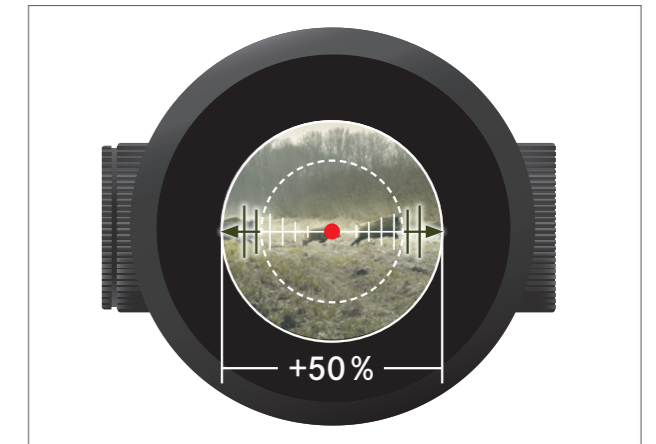

Fordeler

- 6× zoom for mange typer jakt under varierende forhold
- enestående bredt synsfelt for sikrere og raskere målidentifisering
- svært stor utgangspupill takket være den spesielle okulardesignen
- fint trådkors (L-4a) og tydelig, rundt rødpunkt som dekker minst mulig av målet
- funksjonell design og robust konstruksjon

3. Funksjonell design

Den stilrene designen passer perfekt for jegere som setter pris på optimal funksjon uten fiksfakseri.

Leica kikkertsikter. Alltid det beste valget.

Leica kikkertsikter gir deg flotte jaktopplevelser med perfekt teknologi. Med Magnus i og Fortis 6 har vi utviklet et kikkertsikte som gir jegeren et mer detaljert overblikk og en ekstra trygghet i skuddet. Leica tar alltid utgangspunkt i jegerens behov. Nye funksjoner er uten unntak resultater av omfattende praktisk utprøving og mange samtaler med erfarne jegere. Leicas kikkertsikter setter en ny standard i

kategorien for 6× og 7× zoom. Siktene er enkle å betjene og legger til rette for etisk jakt – takket være høy kontrast, naturlig oppløsning og enestående brede synsfelt. Kikkertsiktene fra Leica tilbyr en utmerket optisk bildekvalitet ved bruk av nyskapende teknologi, som gir deg store fortrinn i enhver jaktsituasjon. Dette er ganske enkelt et kikkertsikte som varer livet ut.

Bildekvalitet som overgår alle forventninger.

Forstørret utgangspupill L-EP (Large Exit Pupil).

En av fordelene med Leicas kikkertsikter er den ekstra store utgangspupillen. Den gir øyet et større bevegelsesområde, slik at jegeren kan identifisere målet raskt og intuitivt. Det skarpe bildet gir deg full oversikt. Takket være Leica-kikkertsiktene eksklusive okulardesign er utgangspupillen ved 1× forstørrelse 50 prosent større enn i andre kikkertsikter i samme klasse.