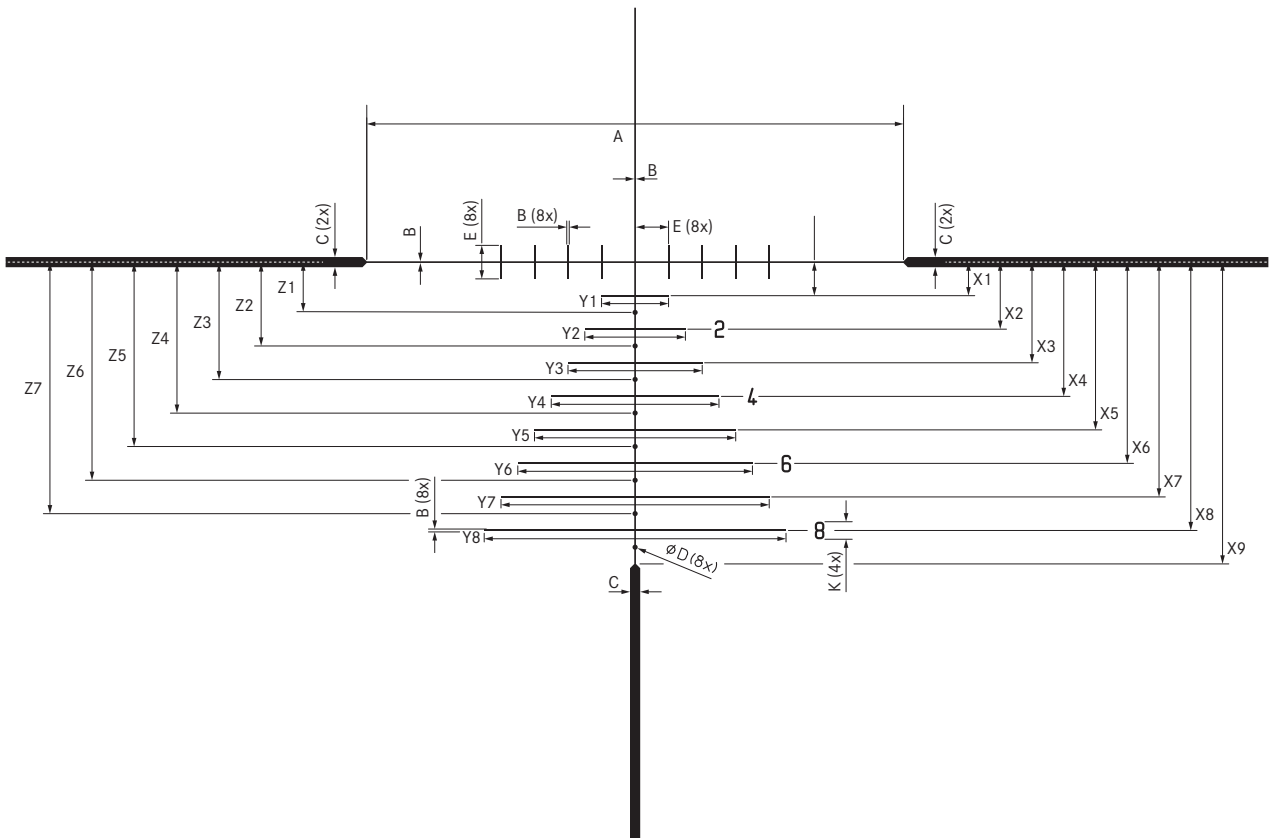

LEICA ER 56 LRS

Absehen und Deckungsmaße

Absehen Magnum Ballistik

Deckungsmaße siehe Tabelle auf Seite 3

LEICA ER 56 LRS

Deckungsmaße in cm/100 m

Zielfernrohr			Leica ER 6.5-26x56 LRS		
Absehen			4A	Standard Ballistik	Magnum Ballistik
Balkenabstand	6,5-fach	A	215,00	246,00	246,00
	10-fach		140,00	160,00	160,00
	26-fach		53,80	61,50	61,50
Balkenabstand	6,5-fach	A/2	108,00	--	--
	10-fach		70,00	--	--
	26-fach		26,90	--	--
Faden-Deckung	6,5-fach	B	0,76	0,76	0,76
	10-fach		0,50	0,50	0,50
	26-fach		0,19	0,19	0,19
Balken-Deckung	6,5-fach	C	3,70	4,60	4,60
	10-fach		2,40	3,00	3,00
	26-fach		0,92	1,15	1,15
Punkt-Durchschnitt	6,5-fach	D	--	2,30	2,30
	10-fach		--	1,50	1,50
	26-fach		--	0,57	0,57
Fadenabstand	6,5-fach	E	--	15,40	15,40
	10-fach		--	10,00	10,00
	26-fach		--	3,80	3,80
Zahlenhöhe	6,5-fach	K	--	7,70	7,70
	10-fach		--	5,00	5,00
	26-fach		--	1,92	1,92
Balkenabstand	6,5-fach	X1	--	15,40	15,40
	10-fach		--	10,00	10,00
	26-fach		--	3,80	3,80
Balkenabstand	6,5-fach	X2	--	46,20	30,80
	10-fach		--	30,00	20,00
	26-fach		--	11,50	7,70
Balkenabstand	6,5-fach	X3	--	76,90	46,20
	10-fach		--	50,00	30,00
	26-fach		--	19,20	11,50
Balkenbreite	6,5-fach	X4	--	108,00	61,50
	10-fach		--	70,00	40,00
	26-fach		--	26,90	15,40
Balkenabstand	6,5-fach	X5	--	138,00	76,90
	10-fach		--	90,00	50,00
	26-fach		--	34,60	19,20
Balkenabstand	6,5-fach	X6	--	169,00	92,30
	10-fach		--	110,00	60,00
	26-fach		--	42,30	23,10
Balkenabstand	6,5-fach	X7	--	200,00	108,00
	10-fach		--	130,00	70,00
	26-fach		--	50,00	26,90
Balkenabstand	6,5-fach	X8	--	230,00	123,00
	10-fach		--	150,00	80,00
	26-fach		--	57,70	30,80
Balkenabstand	6,5-fach	X9	--	246,00	138,00
	10-fach		--	160,00	90,00
	26-fach		--	61,50	34,60