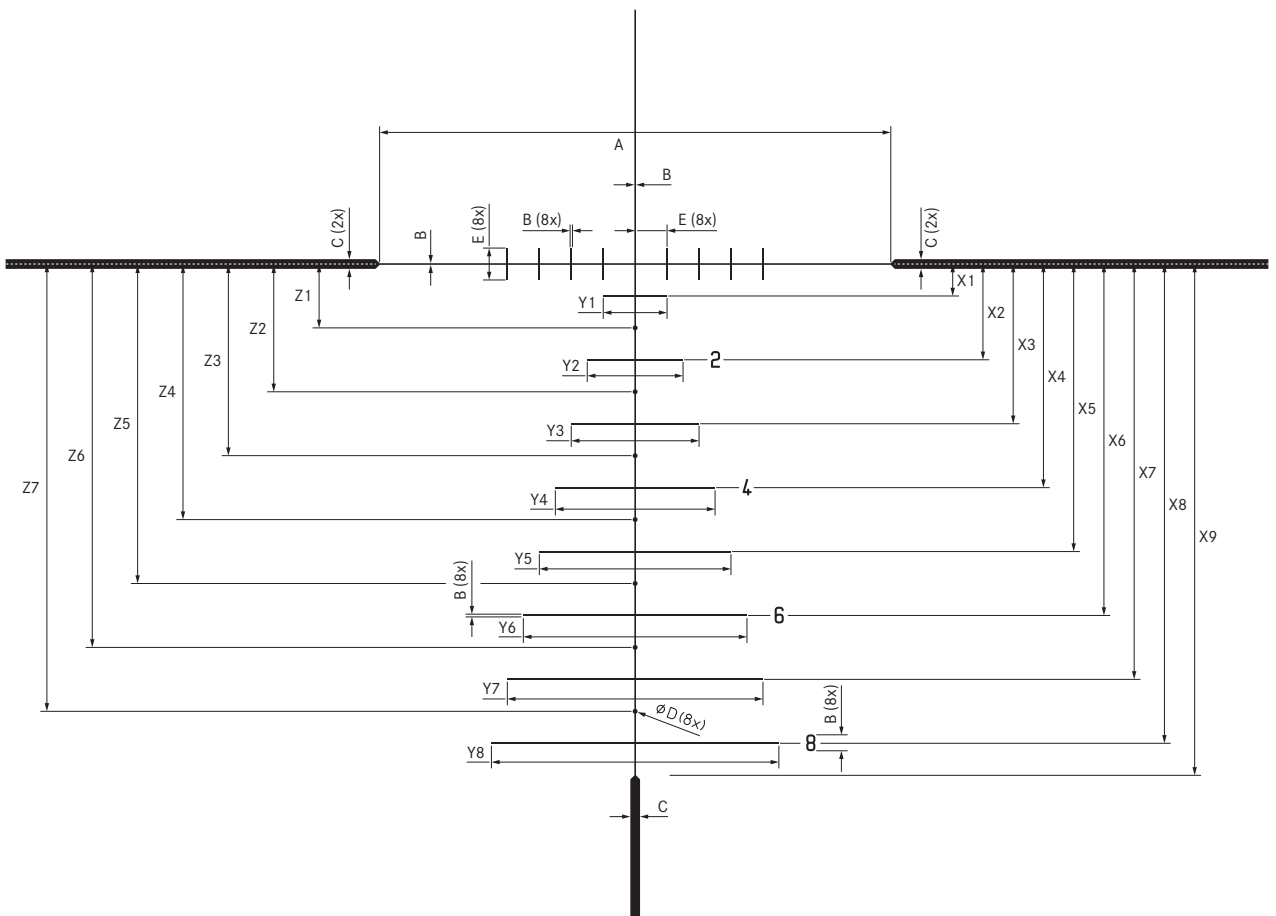

LEICA ER 56 LRS

Absehen und Deckungsmaße

Absehen 4A

Deckungsmaße siehe Tabelle auf Seite 3

LEICA ER 56 LRS

Absehen und Deckungsmaße

Absehen Standard Ballistik

Deckungsmaße siehe Tabelle auf Seite 3

LEICA ER 56 LRS

Absehen und Deckungsmaße

Absehen Magnum Ballistik

Deckungsmaße siehe Tabelle auf Seite 3

LEICA ER 56 LRS

Deckungsmaße in cm/100 m

Zielfernrohr			Leica ER 6.5-26x56 LRS		
Absehen			4A	Standard Ballistik	Magnum Ballistik
Balkenabstand	6,5-fach	A	215,00	246,00	246,00
	10-fach		140,00	160,00	160,00
	26-fach		53,80	61,50	61,50
Balkenabstand	6,5-fach	A/2	108,00	--	--
	10-fach		70,00	--	--
	26-fach		26,90	--	--
Faden-Deckung	6,5-fach	B	0,76	0,76	0,76
	10-fach		0,50	0,50	0,50
	26-fach		0,19	0,19	0,19
Balken-Deckung	6,5-fach	C	3,70	4,60	4,60
	10-fach		2,40	3,00	3,00
	26-fach		0,92	1,15	1,15
Punkt-Durchschnitt	6,5-fach	D	--	2,30	2,30
	10-fach		--	1,50	1,50
	26-fach		--	0,57	0,57
Fadenabstand	6,5-fach	E	--	15,40	15,40
	10-fach		--	10,00	10,00
	26-fach		--	3,80	3,80
Zahlenhöhe	6,5-fach	K	--	7,70	7,70
	10-fach		--	5,00	5,00
	26-fach		--	1,92	1,92
Balkenabstand	6,5-fach	X1	--	15,40	15,40
	10-fach		--	10,00	10,00
	26-fach		--	3,80	3,80
Balkenabstand	6,5-fach	X2	--	46,20	30,80
	10-fach		--	30,00	20,00
	26-fach		--	11,50	7,70
Balkenabstand	6,5-fach	X3	--	76,90	46,20
	10-fach		--	50,00	30,00
	26-fach		--	19,20	11,50
Balkenbreite	6,5-fach	X4	--	108,00	61,50
	10-fach		--	70,00	40,00
	26-fach		--	26,90	15,40
Balkenabstand	6,5-fach	X5	--	138,00	76,90
	10-fach		--	90,00	50,00
	26-fach		--	34,60	19,20
Balkenabstand	6,5-fach	X6	--	169,00	92,30
	10-fach		--	110,00	60,00
	26-fach		--	42,30	23,10
Balkenabstand	6,5-fach	X7	--	200,00	108,00
	10-fach		--	130,00	70,00
	26-fach		--	50,00	26,90
Balkenabstand	6,5-fach	X8	--	230,00	123,00
	10-fach		--	150,00	80,00
	26-fach		--	57,70	30,80
Balkenabstand	6,5-fach	X9	--	246,00	138,00
	10-fach		--	160,00	90,00
	26-fach		--	61,50	34,60