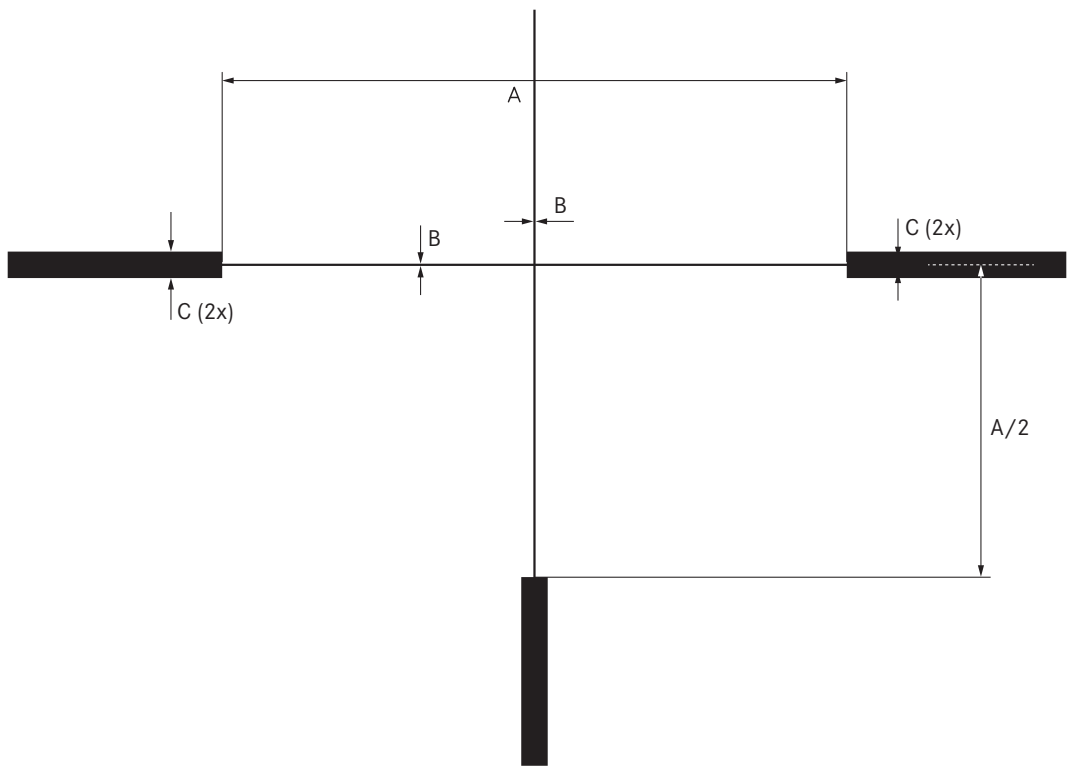

LEICA ER 56 LRS

Absehen und Deckungsmaße

Absehen 4A

Deckungsmaße siehe Tabelle auf Seite 3

LEICA ER 56 LRS

Absehen und Deckungsmaße

Absehen Standard Ballistik

Deckungsmaße siehe Tabelle auf Seite 3

LEICA ER 56 LRS

Absehen und Deckungsmaße

Absehen Magnum Ballistik

Deckungsmaße siehe Tabelle auf Seite 3

LEICA ER 56 LRS

Deckungsmaße in cm/100 m

Zielfernrohr			Leica ER 6.5-26x56 LRS		
Absehen			4A	Standard Ballistik	Magnum Ballistik
Balkenabstand	6,5-fach	A	215,00	246,00	246,00
	10-fach		140,00	160,00	160,00
	26-fach		53,80	61,50	61,50
Balkenabstand	6,5-fach	A/2	108,00	--	--
	10-fach		70,00	--	--
	26-fach		26,90	--	--
Faden-Deckung	6,5-fach	B	0,76	0,76	0,76
	10-fach		0,50	0,50	0,50
	26-fach		0,19	0,19	0,19
Balken-Deckung	6,5-fach	C	3,70	4,60	4,60
	10-fach		2,40	3,00	3,00
	26-fach		0,92	1,15	1,15
Punkt-Durchschnitt	6,5-fach	D	--	2,30	2,30
	10-fach		--	1,50	1,50
	26-fach		--	0,57	0,57
Fadenabstand	6,5-fach	E	--	15,40	15,40
	10-fach		--	10,00	10,00
	26-fach		--	3,80	3,80
Zahlenhöhe	6,5-fach	K	--	7,70	7,70
	10-fach		--	5,00	5,00
	26-fach		--	1,92	1,92
Balkenabstand	6,5-fach	X1	--	15,40	15,40
	10-fach		--	10,00	10,00
	26-fach		--	3,80	3,80
Balkenabstand	6,5-fach	X2	--	46,20	30,80
	10-fach		--	30,00	20,00
	26-fach		--	11,50	7,70
Balkenabstand	6,5-fach	X3	--	76,90	46,20
	10-fach		--	50,00	30,00
	26-fach		--	19,20	11,50
Balkenbreite	6,5-fach	X4	--	108,00	61,50
	10-fach		--	70,00	40,00
	26-fach		--	26,90	15,40
Balkenabstand	6,5-fach	X5	--	138,00	76,90
	10-fach		--	90,00	50,00
	26-fach		--	34,60	19,20
Balkenabstand	6,5-fach	X6	--	169,00	92,30
	10-fach		--	110,00	60,00
	26-fach		--	42,30	23,10
Balkenabstand	6,5-fach	X7	--	200,00	108,00
	10-fach		--	130,00	70,00
	26-fach		--	50,00	26,90
Balkenabstand	6,5-fach	X8	--	230,00	123,00
	10-fach		--	150,00	80,00
	26-fach		--	57,70	30,80
Balkenabstand	6,5-fach	X9	--	246,00	138,00
	10-fach		--	160,00	90,00
	26-fach		--	61,50	34,60