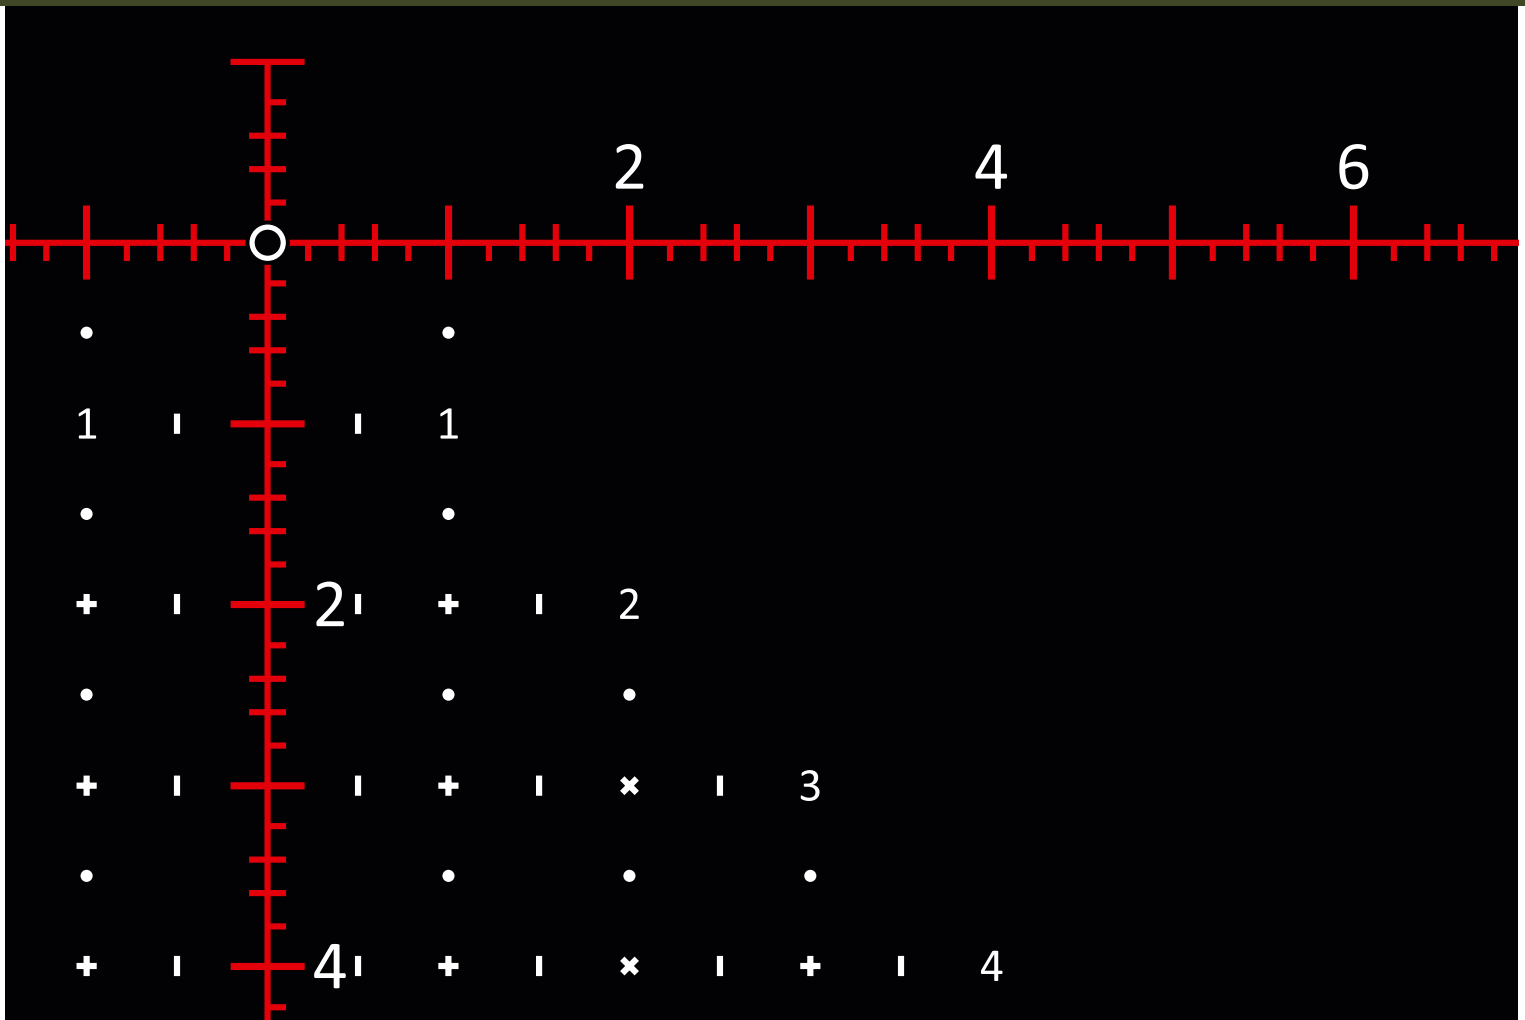

NOVITÀ!

Master the distance.

Perfezione su tutta la linea.