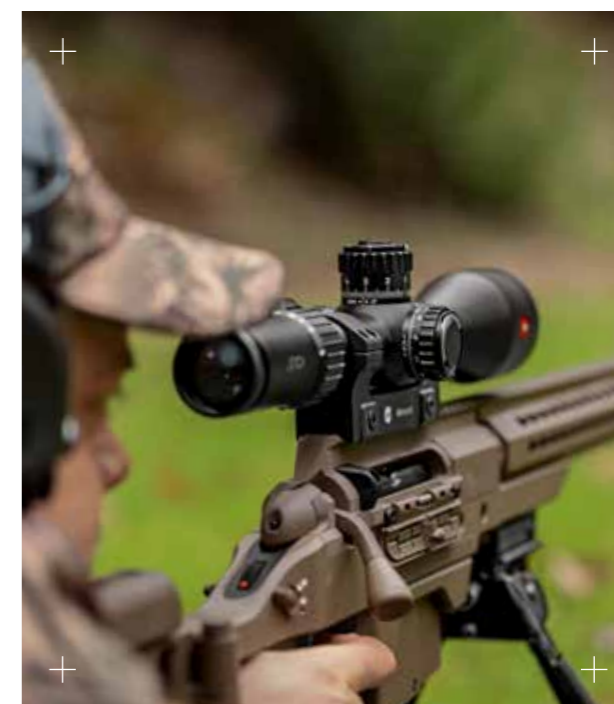

PRS 5-30x56i.

Il meglio della precisione.

NOVITÀ!

Il primo specialista di Leica sul primo piano focale per le lunghe distanze con zoom 6x.

Prestazioni ottimali e precisione per il tiro sportivo a lunga distanza.

I tiratori possono fare affidamento sulla tecnologia senza compromessi del cannocchiale da puntamento Leica PRS 5-30x56i. Il suo generoso campo d'ingrandimenti da 5x a 30x e 32 MIL di elevazione rendono questo cannocchiale estremamente versatile e capace sia nel tiro sportivo che nella caccia, anche a lunghe distanze e nelle condizioni più difficili. Massime prestazioni ottiche grazie all'elevata trasmissione della luce, al superiore contrasto, alla fedeltà cromatica e alla lunga estrazione pupillare consentono un'impareggiabile identificazione del bersaglio. Il reticolo sul primo piano focale fornisce correzioni rapide e coerenti per l'alzo e il brandeggio a qualsiasi ingrandimento.

Entrambe le torrette di elevazione e brandeggio presentano scatti ben definiti, accurati e precisi sull'intero campo di regolazione. Grazie all'azzeramento delle torrette senza attrezzi, i tiratori di precisione possono reagire rapidamente e in modo flessibile alle diverse condizioni. Inoltre, il tiratore può attivare la funzione "zero stop" o configurarla individualmente, adattando il cannocchiale alle esigenze personali.

I vantaggi in sintesi