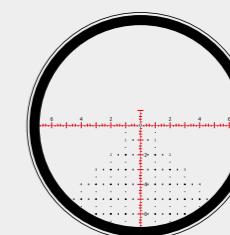

Reticoli PRS.

Reticolo Leica L-PRB con reticolo illuminato